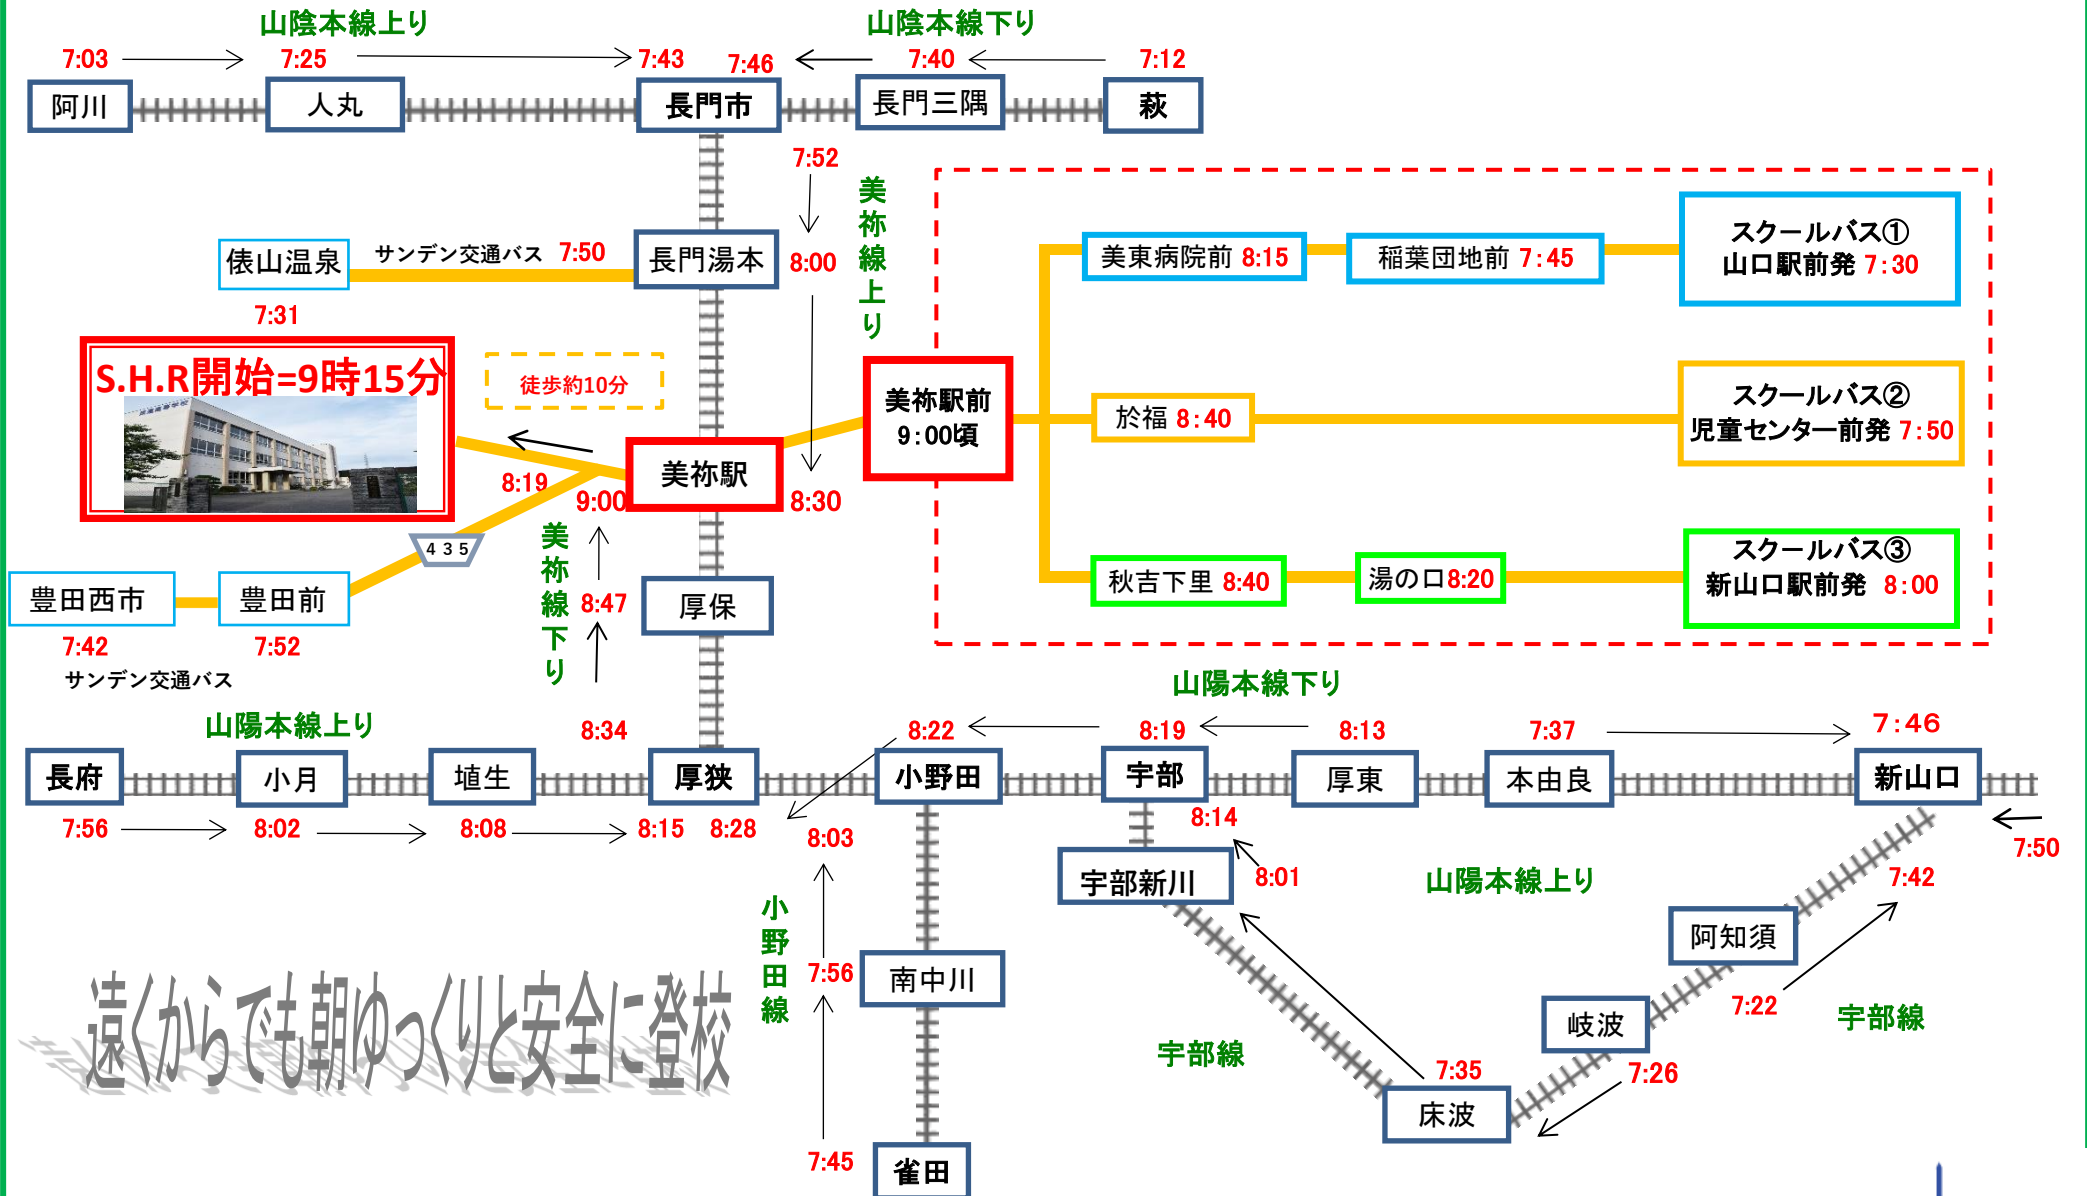

# 成進高校 登校時間一覧表

遠くからでも朝ゆっくりと安全に登校